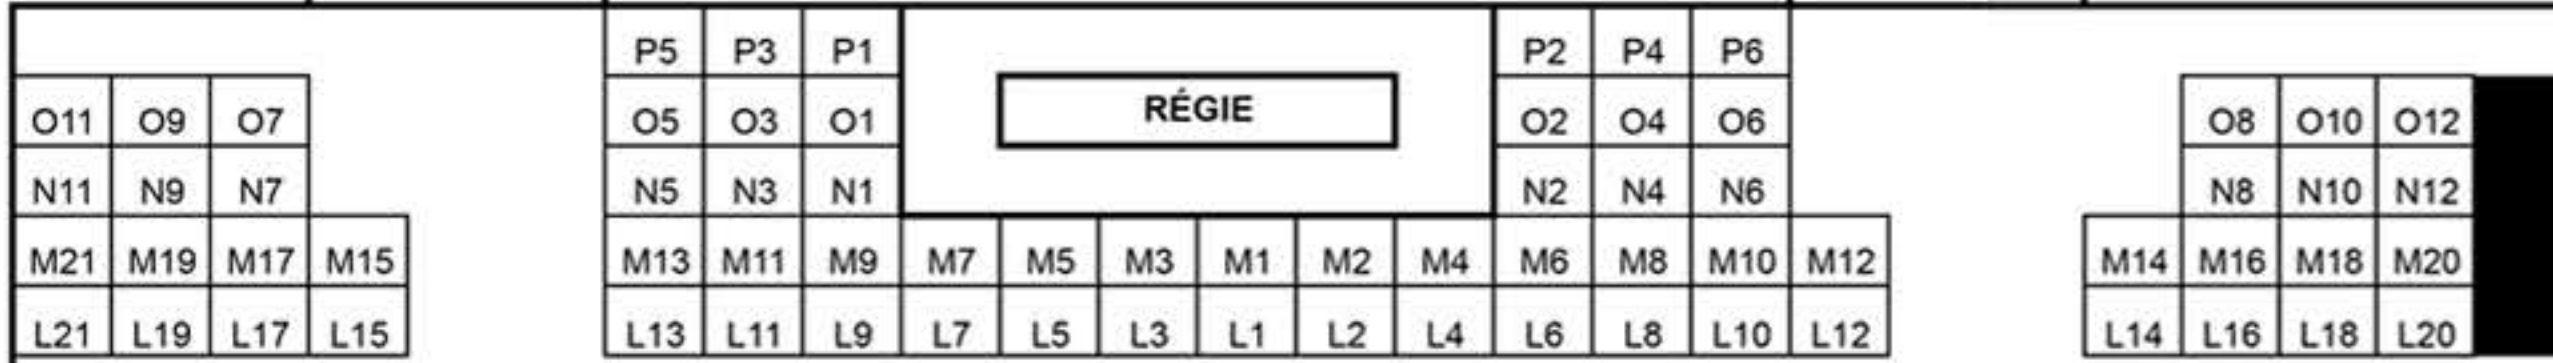

SORTIE

SORTIE

PORTE

PORTE

Escalier

Escalier

SCÈNE

Auditorium

308 places