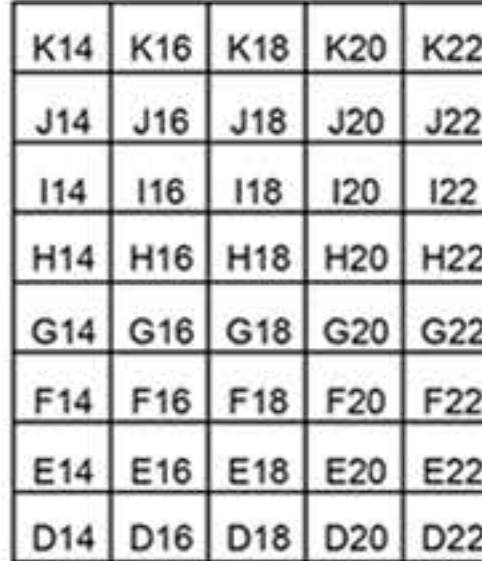

SORTIE

SORTIE

PORTE

PORTE

Escalier

Escalier

SCÈNE

Auditorium

308 places